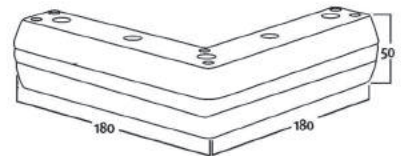

Venge
Venge
SOF01.004

Koli İçi Adet
Pieces in Box

108