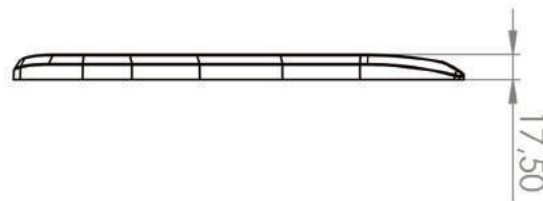

ÇAMLICA KLAPA

ÇAMLICA KLAPA

Koli İçi Adet
Pieces in Box

200 TAKIM