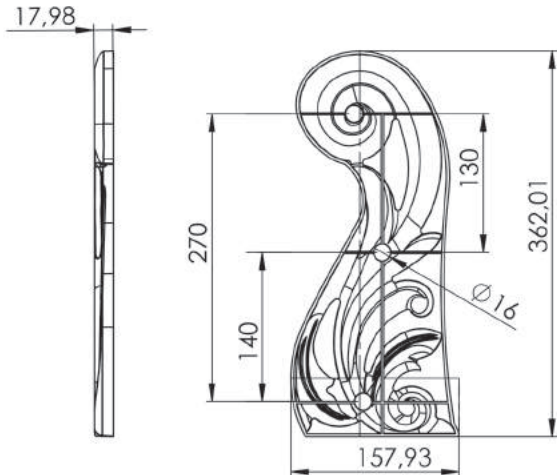

AYASOFYA KLAPA 36x16 cm

AYASOFYA KLAPA 36x16 cm

Beyaz Altın
White Golden
CON01.020

Koli İçi Adet
Pieces in Box

33 TAKIM

Krem Venge
Cream Venge
CON01.021

BUCA KOL KLAPA

BUCA KOL KLAPA