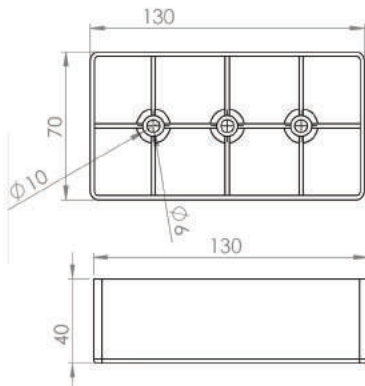

Krom
Chrome
MOD01.004