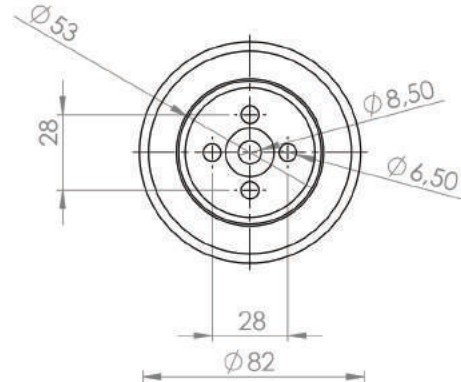

Ağaç
Wooden
SOF01.1580

Koli İçi Adet Pieces in Box	150
--------------------------------	-----

Renkler
Colours

Beyaz
White

Ürün Kodu Product Code	SOF01. 1581
---------------------------	----------------

MANOLYA AYAK 12x15 cm