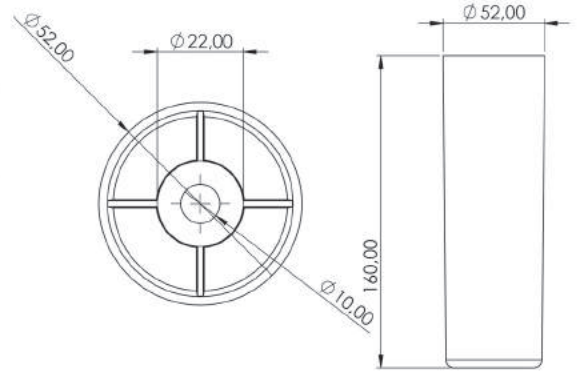

GİZLİ AYAK 16 cm

HIDDEN LEG 16 cm

Beyaz
White
SOF01.1803

Koli İçi Adet
Pieces in Box

150

GİZLİ AYAK 17 cm

HIDDEN LEG 17 cm

Siyah
Black
SOF01.1801