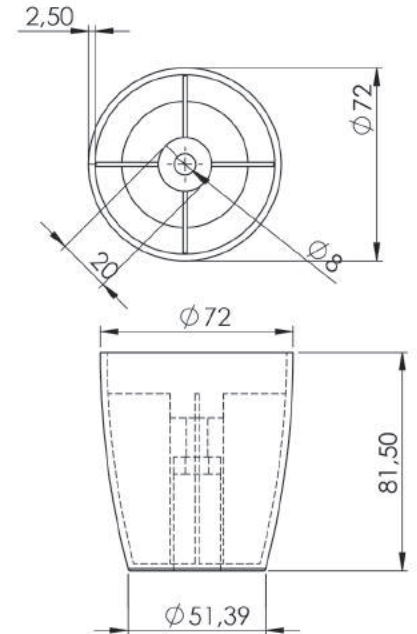

MİLANO AYAK 7,5 cm

MILANO LEG 7,5 cm

Koli İçi Adet Pieces in Box	250
Renkler Colours	
Ürün Kodu Product Code	SOF01. 1751

Ağaç Krom
Wooden Chrome

Krom Krom
Chrome Chrome
SOF01.1750

MİLANO AYAK 10 cm

MILANO LEG 10 cm