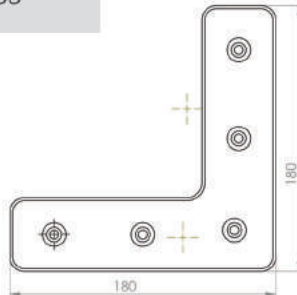

LADİN AYAK 22x12x5 cm
LADIN LEG 22x12x5 cm

Ağaç
Wooden
SOF01.029

Koli İçi Adet
Pieces in Box

90

LADİN AYAK 18x18x5 cm

LADIN LEG 18x18x5 cm

Ağaç
Wooden
SOF01.030

Koli İçi Adet
Pieces in Box

100