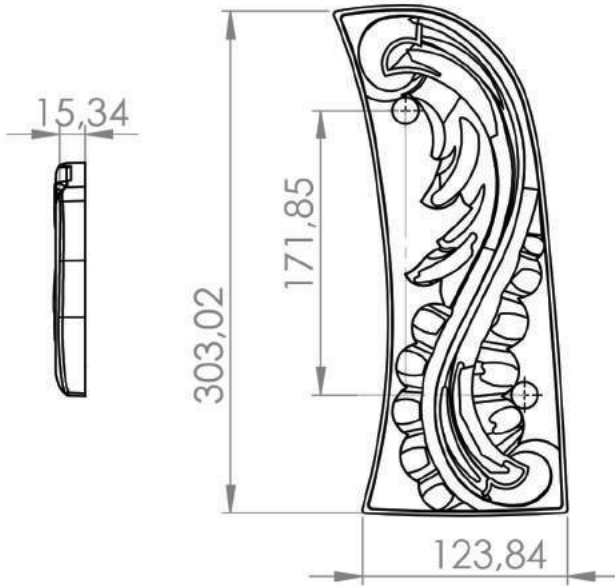

AYASOFYA KLAPA 36x16 cm

AYASOFYA KLAPA 36x16 cm

Beyaz Altın
White Golden
CON01.020

Koli İçi Adet
Pieces in Box

33 TAKIM

Krem Venge
Cream Venge
CON01.021

BUCA KOL KLAPA

BUCA KOL KLAPA