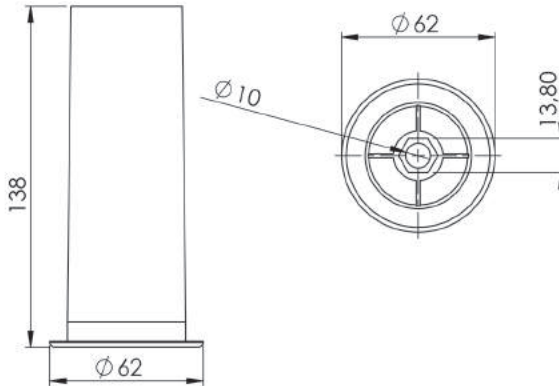

Krom
Chrome
SOF01.025

Koli İçi Adet
Pieces in Box

200

GÜMÜŞ AYAK 13.8 cm

GUMUS LEG 13,8 cm

Krom
Chrome
SOF01.1150

Koli İçi Adet
Pieces in Box

200