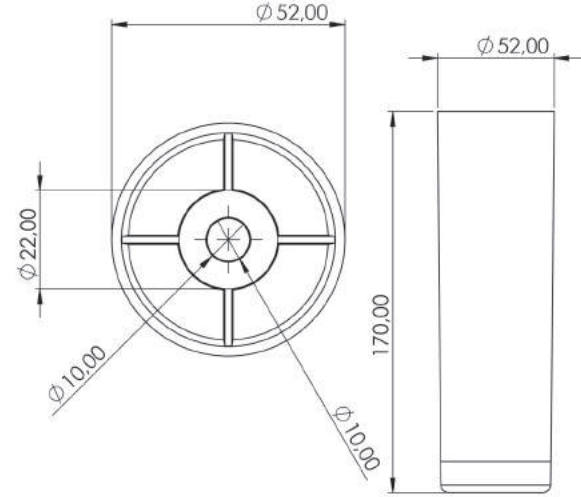

GİZLİ AYAK 17 cm

HIDDEN LEG 17 cm

Siyah
Black
SOF01.1801

Koli İçi Adet
Pieces in Box

150

GİZLİ AYAK 17 cm

HIDDEN LEG 17 cm

Beyaz
White
SOF01.1804

Koli İçi Adet
Pieces in Box

150