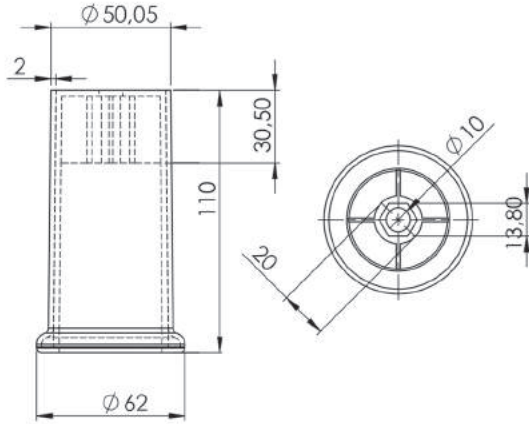

GÜMÜŞ AYAK 11 cm

GUMUS LEG 11 cm

Krom
Chrome
SOF01.025

Koli İçi Adet
Pieces in Box

200