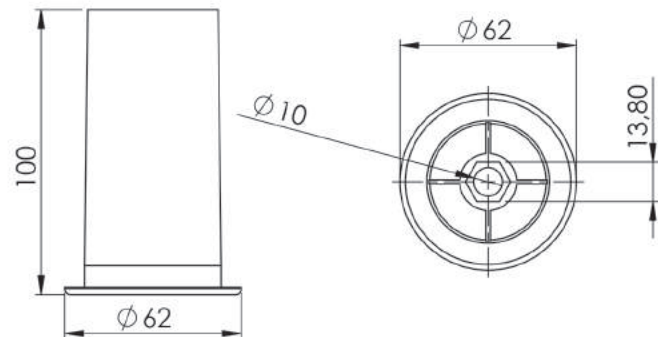

200

GÜMÜŞ AYAK 10 cm

GUMUS LEG 10 cm

Krom
Chrome
SOF01.1170

Koli İçi Adet
Pieces in Box

200

GÜMÜŞ AYAK 11 cm

GUMUS LEG 11 cm