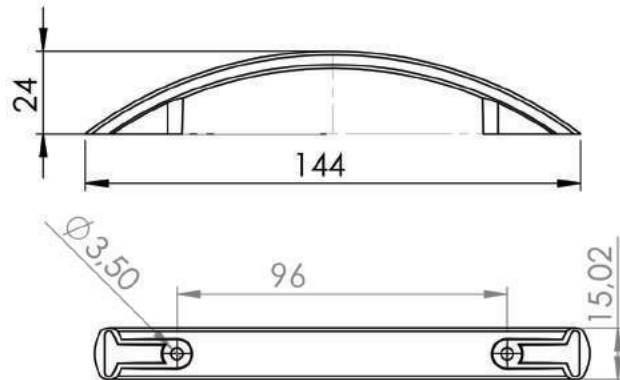

Koli İçi Adet
Pieces in Box

1000