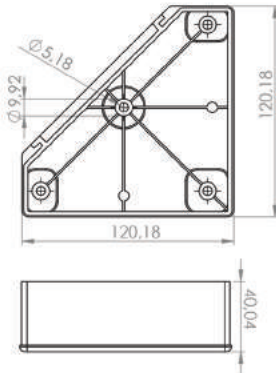

ACELYA LEG 83x83 mm

Krom
Chrome
MOD01.001

Koli İçi Adet
Pieces in Box

420

AÇELYA AYAK 120x120 mm

ACELYA LEG 120x120 mm

Krom
Chrome
MOD01.003

Koli İçi Adet
Pieces in Box