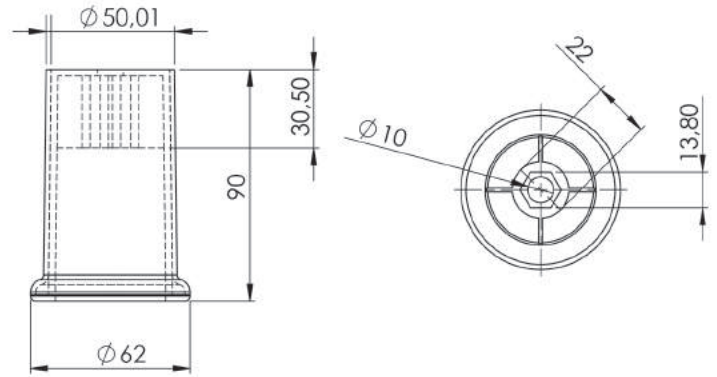

200

GÜMÜŞ AYAK 10 cm

GUMUS LEG 10 cm

Krom
Chrome
SOF01.1170

Koli İçi Adet
Pieces in Box

200

GÜMÜŞ AYAK 11 cm

GUMUS LEG 11 cm