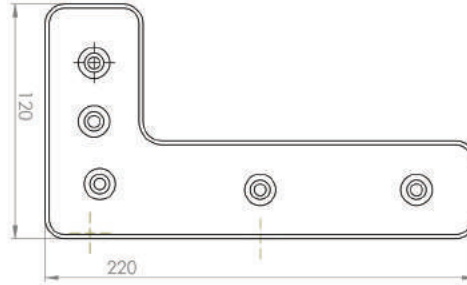

Koli İçi Adet
Pieces in Box

108

LADİN AYAK 22x12x5 cm
LADIN LEG 22x12x5 cm

Ağaç
Wooden
SOF01.029

Koli İçi Adet
Pieces in Box

90

LADİN AYAK 18x18x5 cm

LADIN LEG 18x18x5 cm